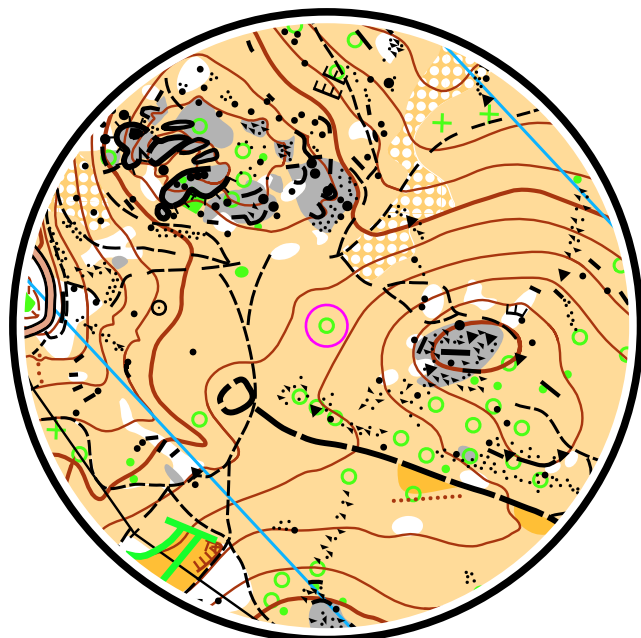

Estación: 6

1:4 000, 5 m

Formatted by TIM, ver. 4.1.6(0)

(C) 2017-2018 YQware <http://tim.yq.cz>

A	B	C	D	E	F	Z
---	---	---	---	---	---	---

Estación: 6

1:4 000, 5 m

1	A-F	△				
---	-----	---	--	--	--	--