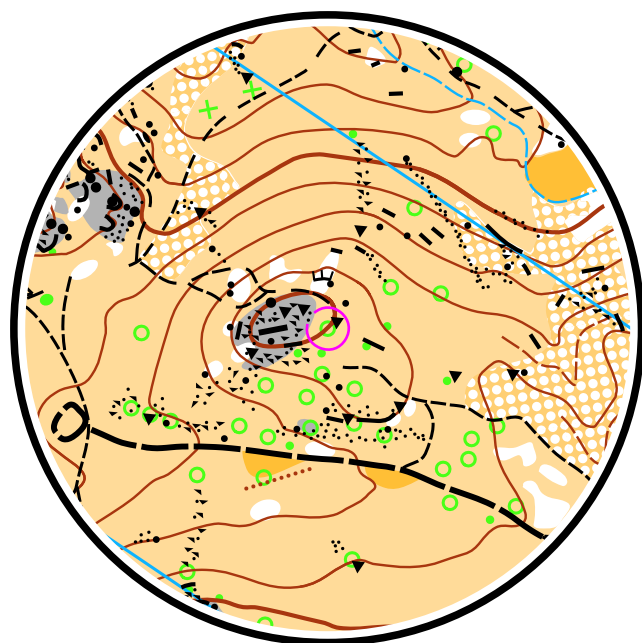

Estación: 5

1:4 000, 5 m

Formatted by TIM, ver. 4.1.6(0)

(C) 2017-2018 YQware <http://tim.yq.cz>

A	B	C	D	E	F	Z
---	---	---	---	---	---	---

Estación: 5

1:4 000, 5 m

1	A-F	△			
---	-----	---	--	--	--