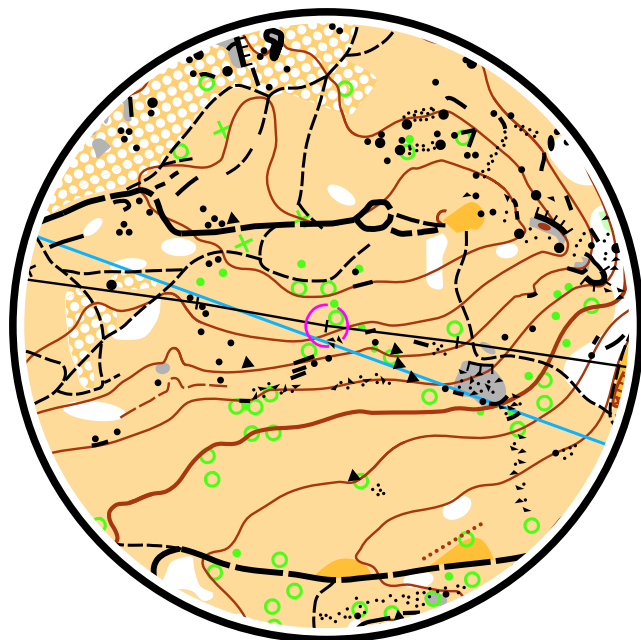

Estación: 4

1:4 000, 5 m

Formatted by TIM, ver. 4.1.6(0)

(C) 2017-2018 YQware <http://tim.yq.cz>

| | | | | | | |
|---|---|---|---|---|---|---|
| A | B | C | D | E | F | Z |
|---|---|---|---|---|---|---|

Estación: 4

1:4 000, 5 m

| | | | |
|---|-----|--|--|
| 1 | A-F | | |
|---|-----|--|--|

1

| | | | | | | |
|---|---|---|---|---|---|---|
| A | B | C | D | E | F | Z |
|---|---|---|---|---|---|---|