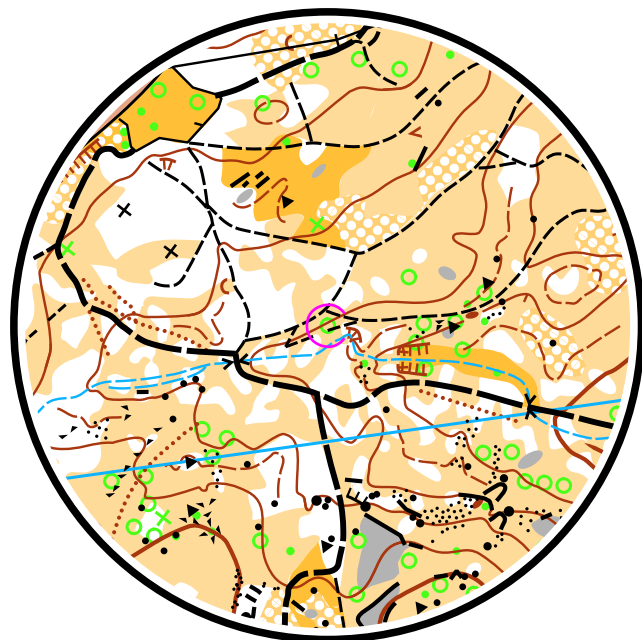

Estación: 2

1:4 000, 5 m

Formatted by TIM, ver. 4.1.6(0)

(C) 2017-2018 YQware <http://tim.yq.cz>

A	B	C	D	E	F	Z
---	---	---	---	---	---	---

Estación: 2

1:4 000, 5 m

1	A-F	△			
---	-----	---	--	--	--